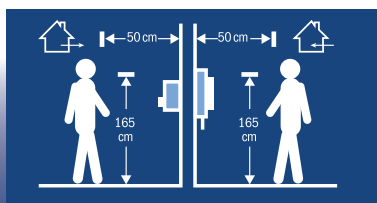

Außenstation: Das Vorder- vom Hinterteil durch lösen der Schraube am unteren Gehäusoboden trennen.

Innenstation: Metallgestell mit beigefügten Dübeln an die Wand befestigen. Anlage von oben nach unten aufschieben.