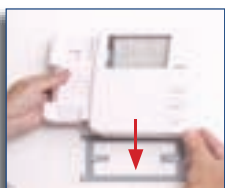

Kann auch an einen Zentraltrafo angeschlossen werden (als Zubehör erhältlich)

Anschlussplan für Modelle mit Mehrdraht-Technik

Praktische Tipps

Dieses Anschlussschema gilt für alle REV Mehrdraht Anlagen

Montage