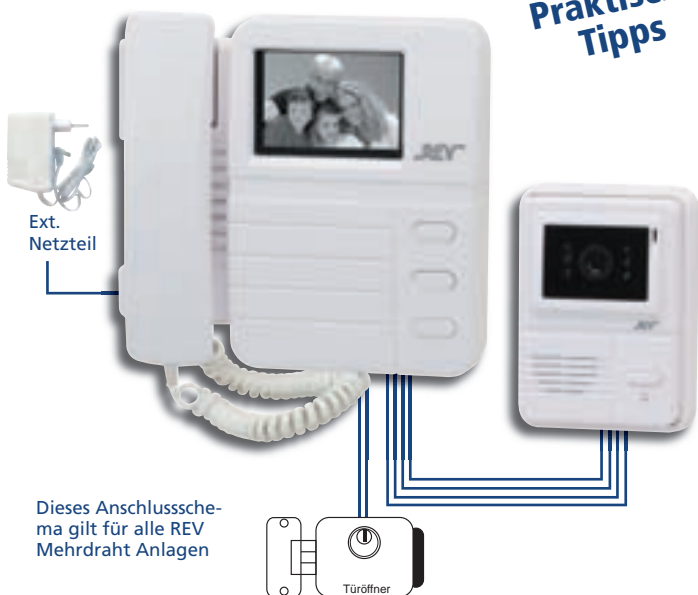

Anschlussplan für Modelle mit Mehrdraht-Technik

Praktische Tipps