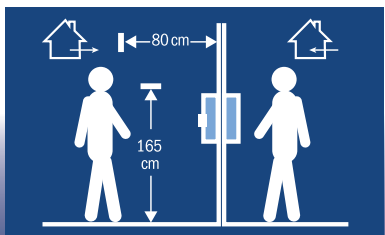

Tür-Sprechstelle:

- Beleuchtetes Namensschild
- Öffnungswinkel ca. 75° vertikal, 110° horizontal
- Klare Bilder auch bei Dunkelheit
- Zum Einsatz im witterungsgeschützten Außenbereich geeignet
- Abmessungen (BxHxT): 115 x 225 x 28mm

Anschlussplan für Modelle mit 2-Draht-Technik

Praktische Tipps

Montage

Innenstation: Mit der beiliegenden Schablone die beiden oberen Schrauben und den unteren Winkel fixieren und mit Dübeln befestigen.

Die Schablone entfernen und das Gerät einhängen. Abschließend die Schraube am unteren Rand eindrehen.